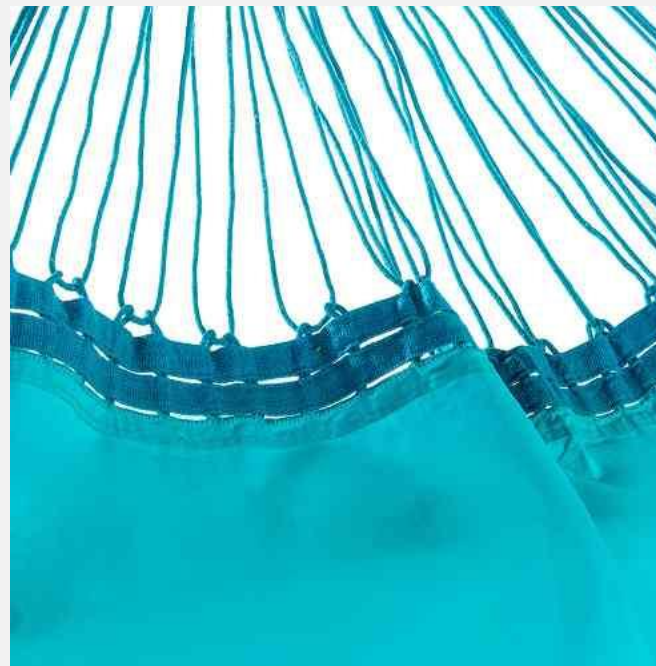

## REDES DE DORMIR - GRÊMIO

Código: 7898625660876

**Rede de Dormir Sol a Sol Bordada** com emblema do Grêmio, Essa **Rede de Descanso Grêmio** desenvolvida para quem é apaixonado por **futebol e fãs de uma bela rede de descanso**. Neste modelo exclusivo foi feita com tecidos em brim, antialérgicos, não soltam pêlos e nem tinta, o emblema foi bordado nos dois lados da rede de dormir.