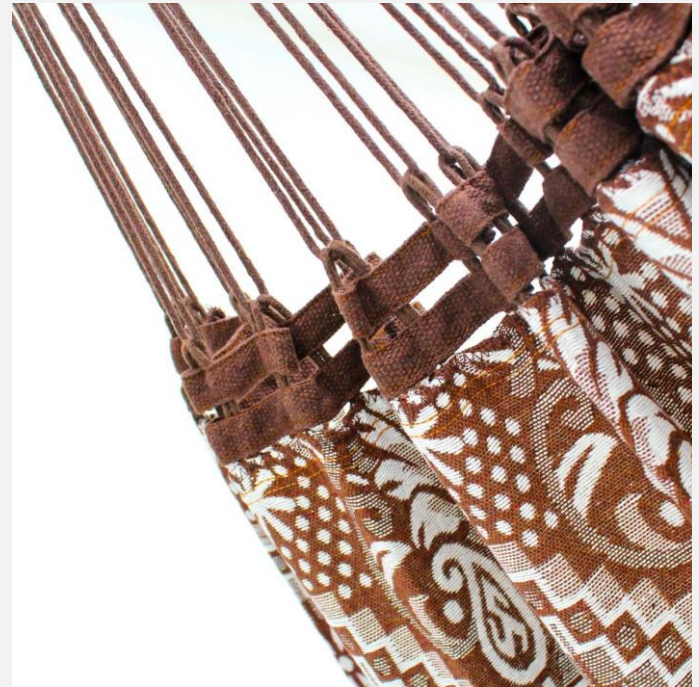

REDES DE DORMIR INDIANAS

Código: 7898625661644

REDE DE CASAL INDIANA MARROM E BRANCO

Dimensões: 2,60 m x 1,70 m (só tecido)

Comprimento Total: 4,20 m (punho a punho)

Peso: +/- 1.800 kg

Capacidade Máxima de Carga: 200 kg

Composição: 100% Algodão

Distância Ideal dos Ganchos: Aprox. 2,,90 a 3,30 m

Altura Ideal dos Ganchos: Aprox. 1,90 m

Rede de Dormir Casal Indiana Marrom com Branco lembra os mesmos tecidos utilizado e fabricado na Índia, com desenhos arabescos em diversos formatos e cores, é uma ótima opção para decoração do seu ambiente.

Temos diversas estampas e cores, porém não é possível escolher uma estampa específica, elas são enviadas aleatoriamente, é possível escolher as cores do tecido.