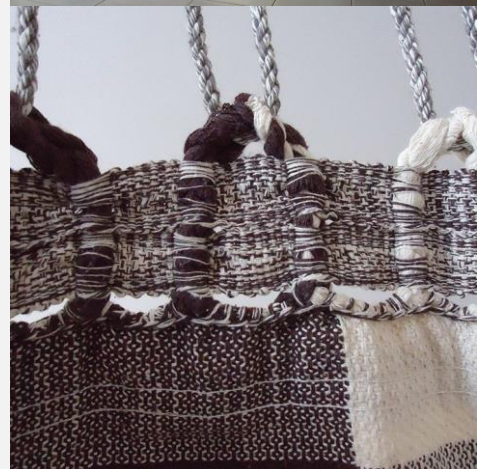

REDE JAGUARUANA

Código: 7898625660180