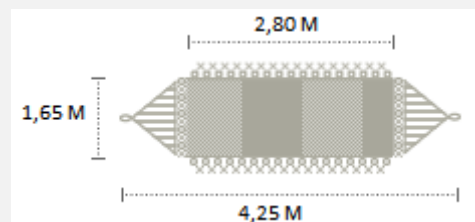

Dimensões: 2,80 m x 1,65 m (só tecido)
Comprimento Total: 4,25 m (punho a punho)
Peso: +/- 3.100 kg
Capacidade Máxima de Carga: 200 kg
Composição: 100% Algodão
Distância Ideal dos Ganchos: Aprox. 2,,90 a 3,30 m
Altura Ideal dos Ganchos: Aprox. 1,70 m