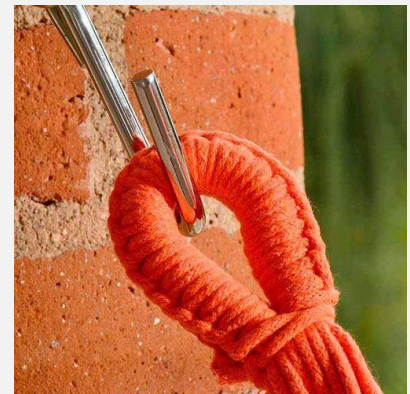

A **Rede de Dormir Sol a Sol Laranja**, foi confeccionada em tecido de **brim 100% algodão**, anti-alérgico, não solta tinta, o seu tecido é bastante liso e tem muita semelhança com lençol, sua gramatura é de 240 gramas por m². altamente resistente.

Esse modelo de **rede** ainda possui um babado (varanda) nas suas laterais com desenhos em formato de coração. As cabeças de sustentação das cordas tem um reforço de duas tiras de tecido costurados. O seu punho é composto de 20 pares de cordas de trancelin, que pode suportar até 200 kilos.